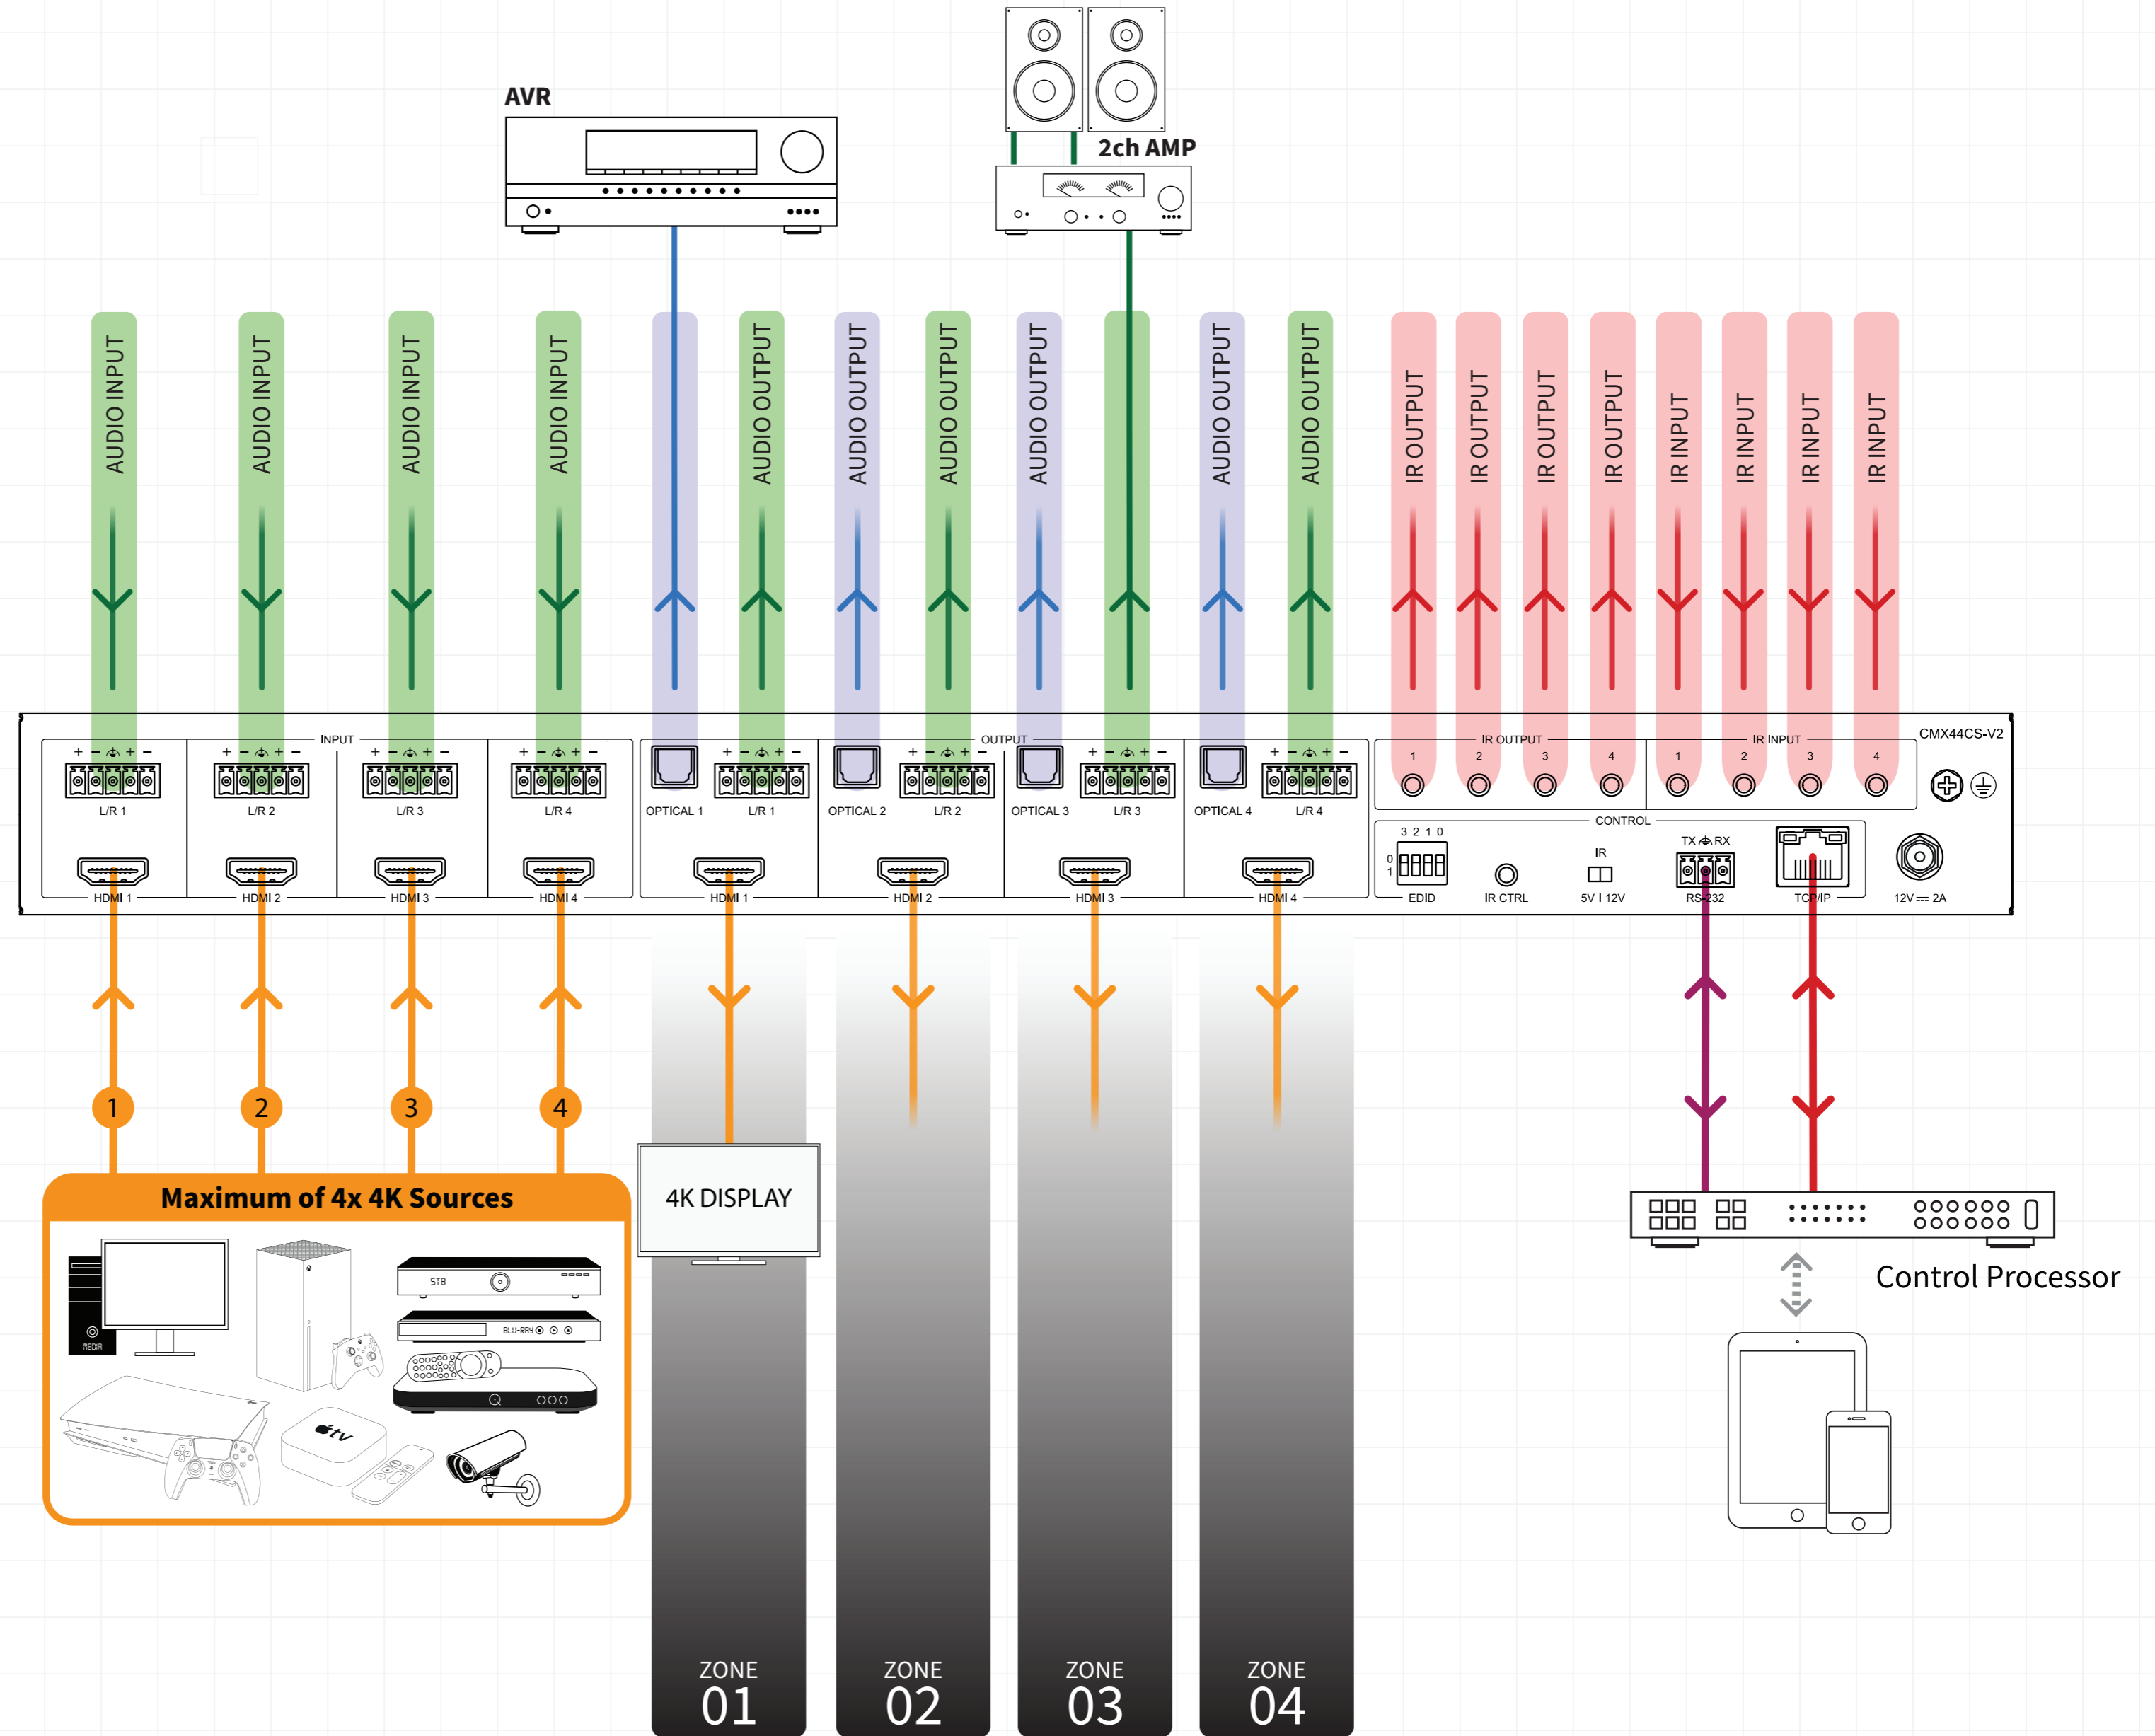

Example Schematic
CMX44CS-V2

- IR Cable
- HDMI
- RS-232
- Stereo Digital Audio
- Optical Digital Audio